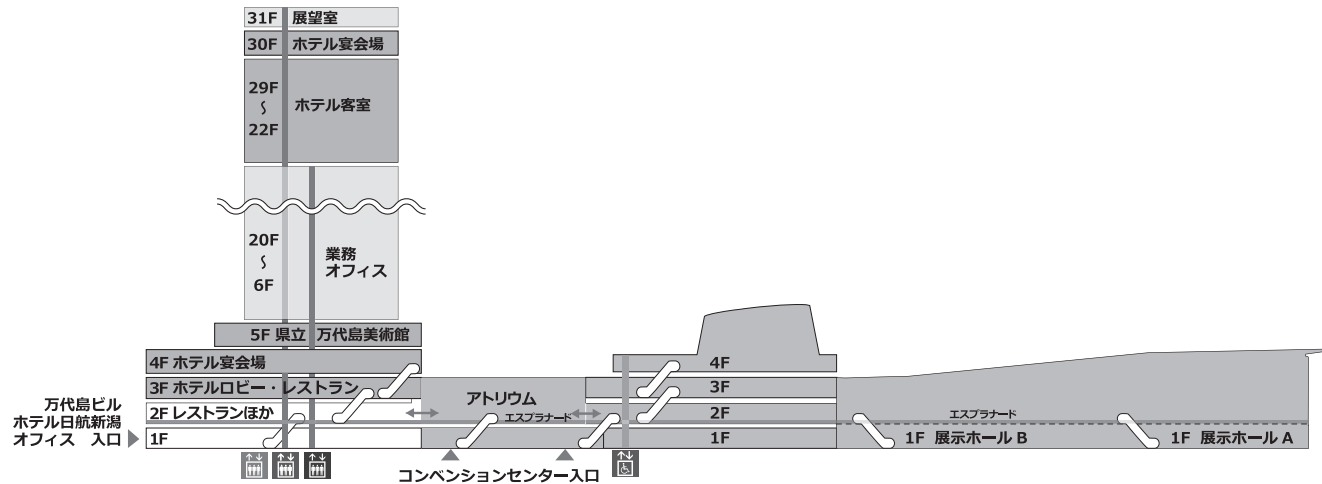

# 朱鷺メッセ 館内マップ

# 会場フロア図

●ホテル日航新潟側

●コンベンションセンター側